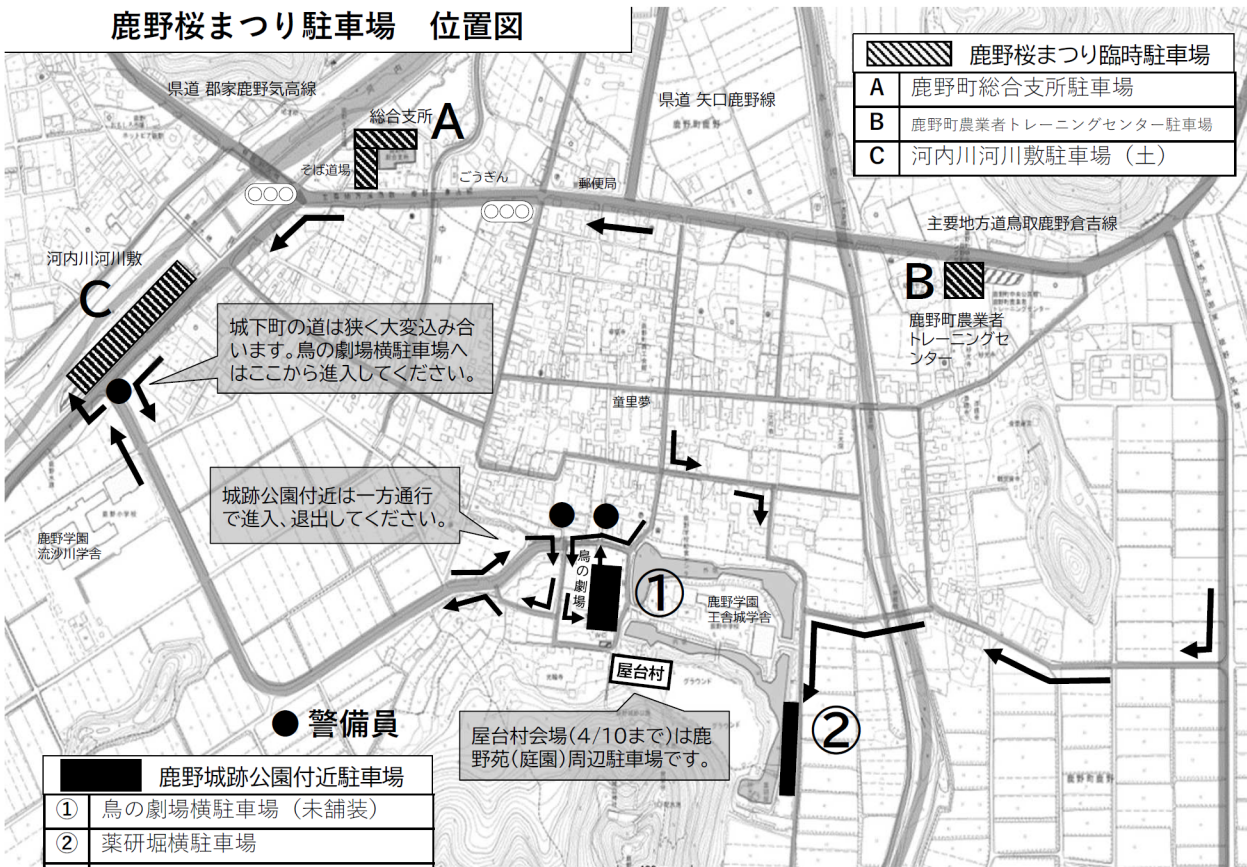

鹿野桜まつり駐車場 位置図

	鹿野桜まつり臨時駐車場
A	鹿野町総合支所駐車場
B	鹿野町農業者トレーニングセンター駐車場
C	河内川河川敷駐車場(土)

城下町の道は狭く大変込み合います。鳥の劇場横駐車場へはここから進入してください。

城跡公園付近は一方通行で進入、退出してください。

屋台村会場(4/10まで)は鹿野苑(庭園)周辺駐車場です。

	鹿野城跡公園付近駐車場
①	鳥の劇場横駐車場(未舗装)
②	薬研堀横駐車場